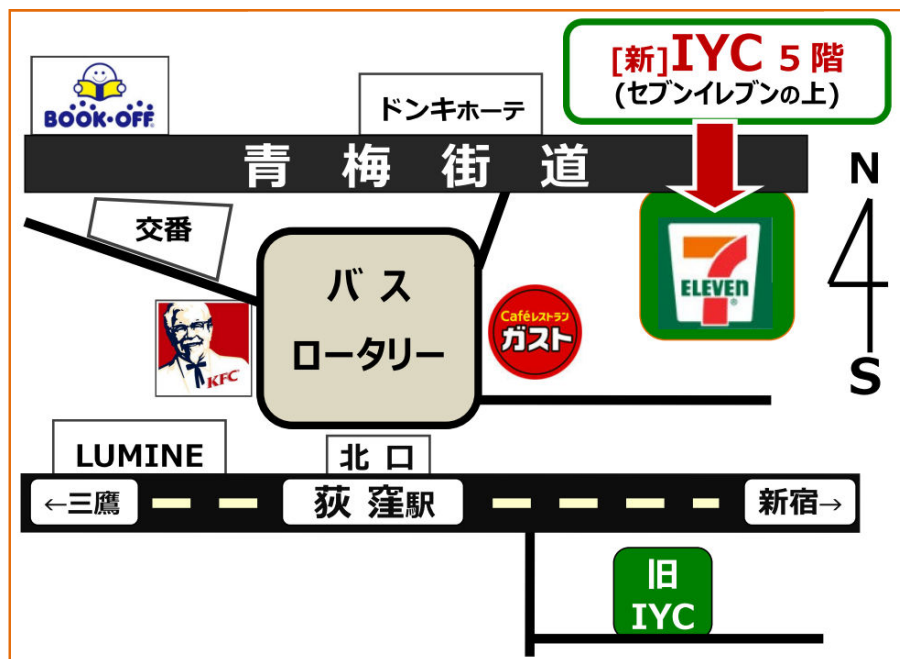

IYC 荻窪スタジオ移転のご案内

2011/1/28 作成

いつも IYC にお越しいただきありがとうございます。

IYC 荻窪スタジオは、**2月15日(水)**より移転いたします。皆様にはご不便おかけいたしますが、下記の地図をご覧くださいの上お間違いがないようにお越しください。

なお2月13(月),14(火)は移転作業の為、休業とさせていただきます。予めご了承ください。

その他のご連絡とお願い

1. レンタルマットスペース置場のマットは、スタッフが一齐に新スタジオへ移動しますので、ご自分で運ぶ必要はありません。
ただし、マット以外の私物を置かれている方は、紛失を防止するためにも、2/12(日)までに一旦ご自宅へお持ち帰りください。
2. 紛失防止のため、ご自分のマットにお名前をお書きください。
(名前が薄くなっている方や、消えかかっている方もお願いします)
3. 新スタジオは現在工事中のため、オープンまで見学はご遠慮ください。